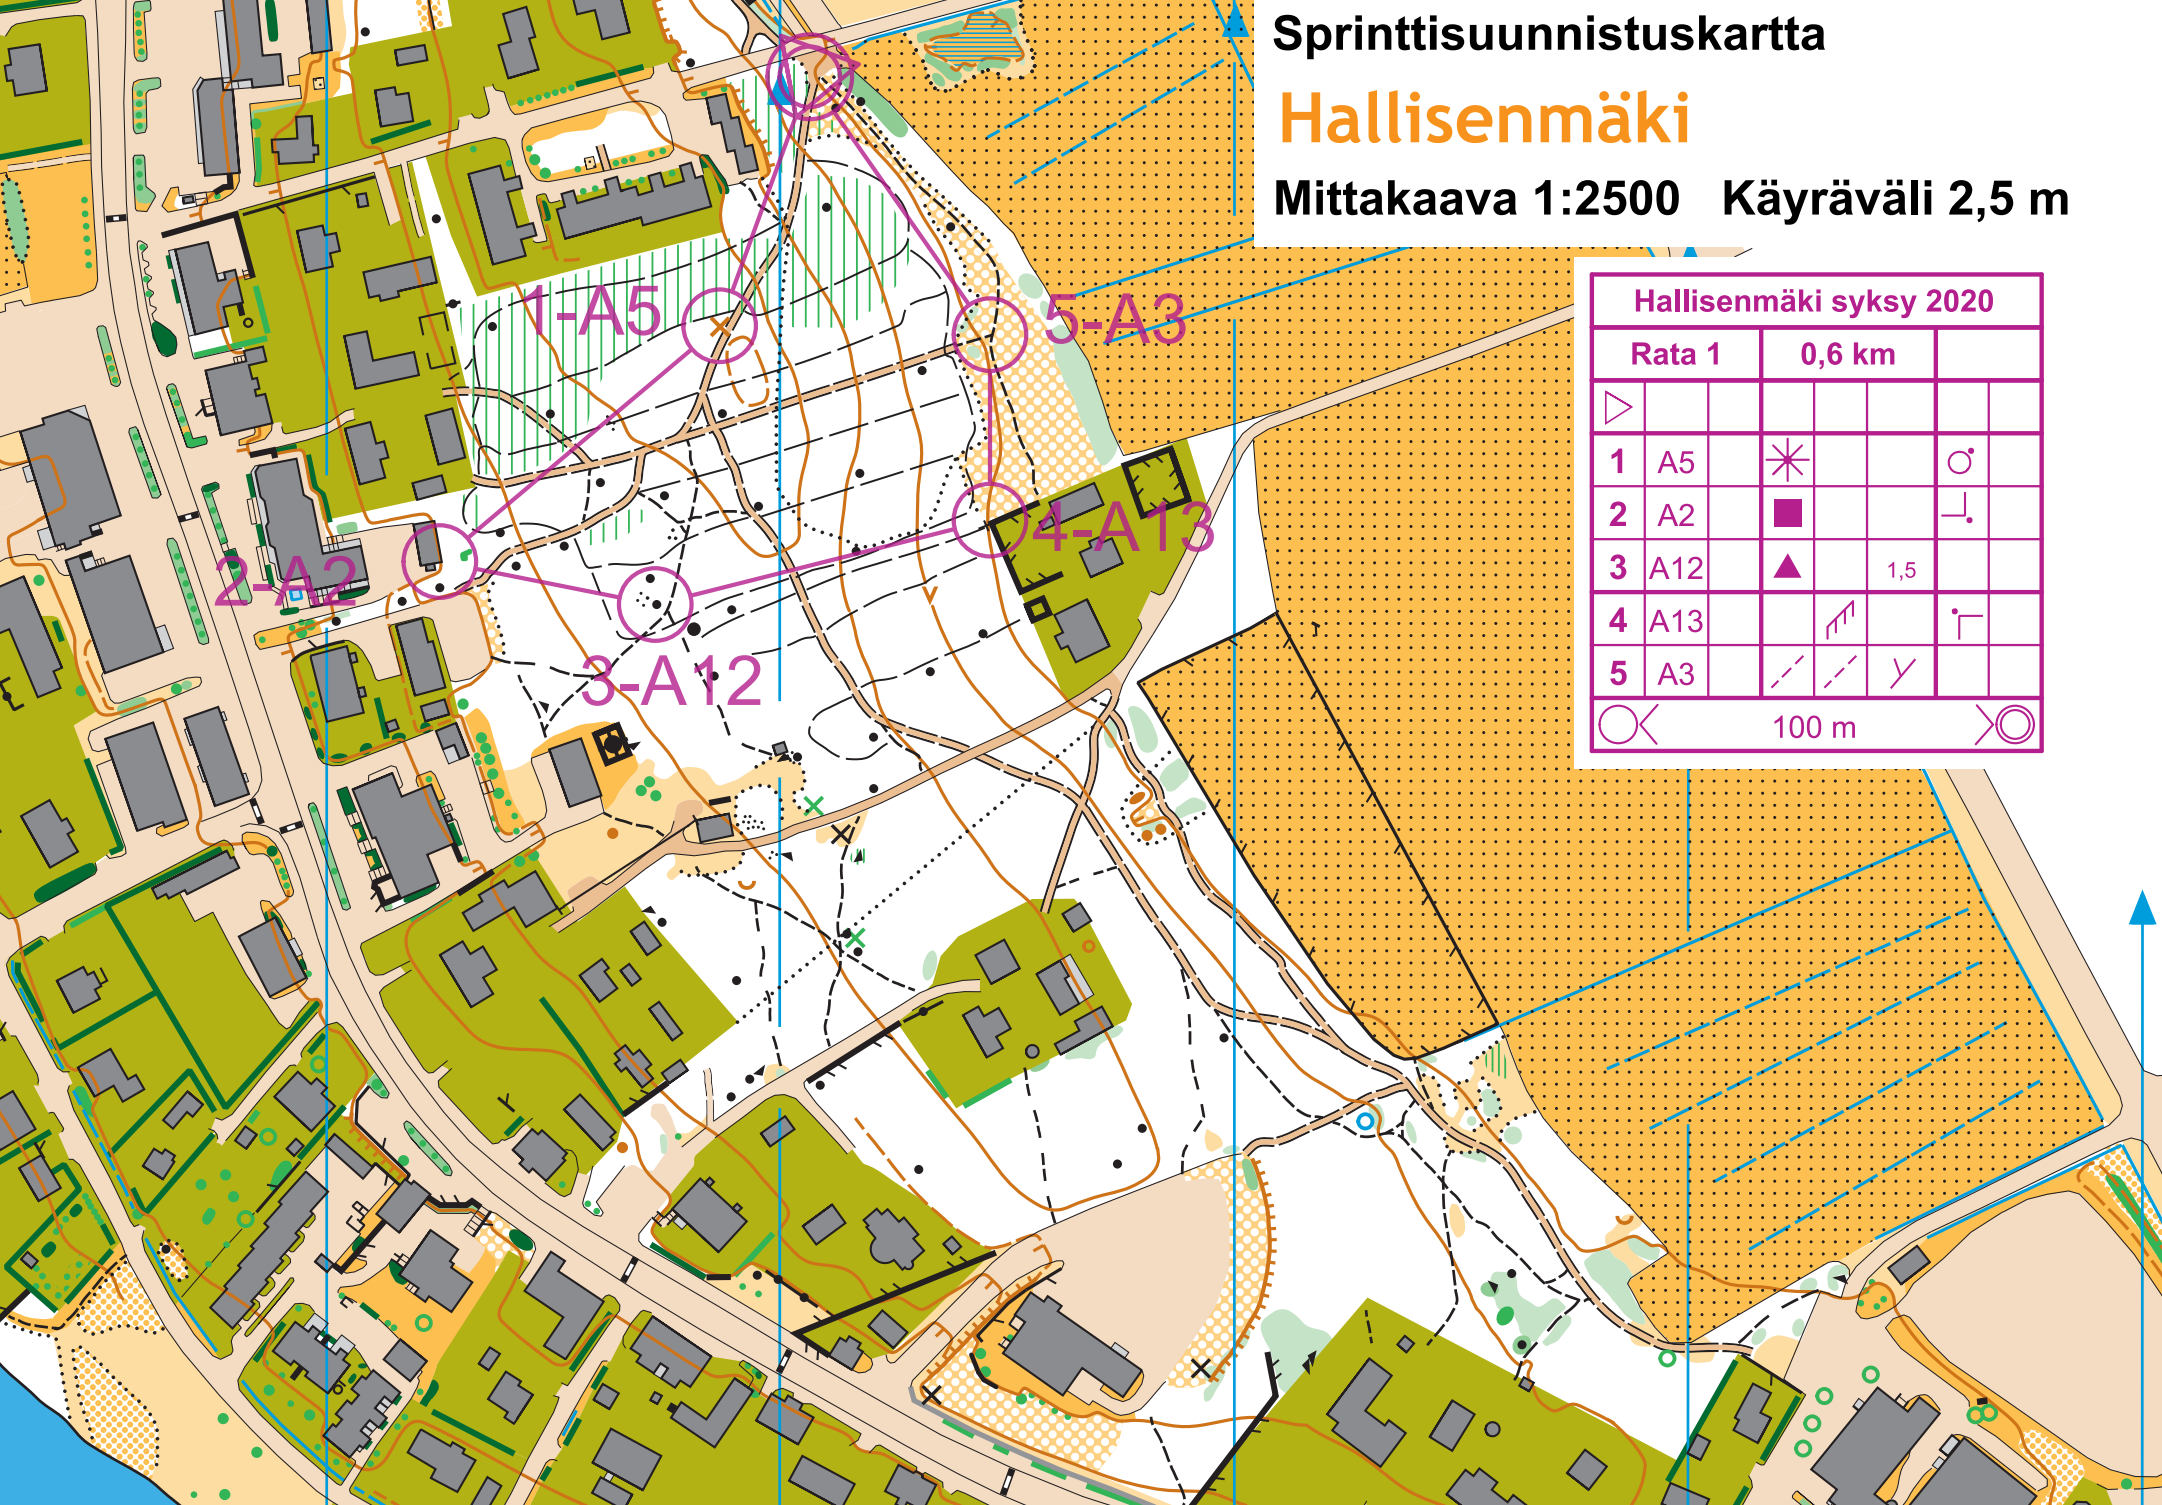

Sprinttisuunnistuskartta

Hallisenmäki

Mittakaava 1:2500 Käyräväli 2,5 m

Hallisenmäki syksy 2020				
Rata 1		0,6 km		
▷				
1	A5	✳		♂
2	A2	■		└
3	A12	▲	1,5	
4	A13	▧		┌
5	A3	▨	∪	
○		100 m		⊙