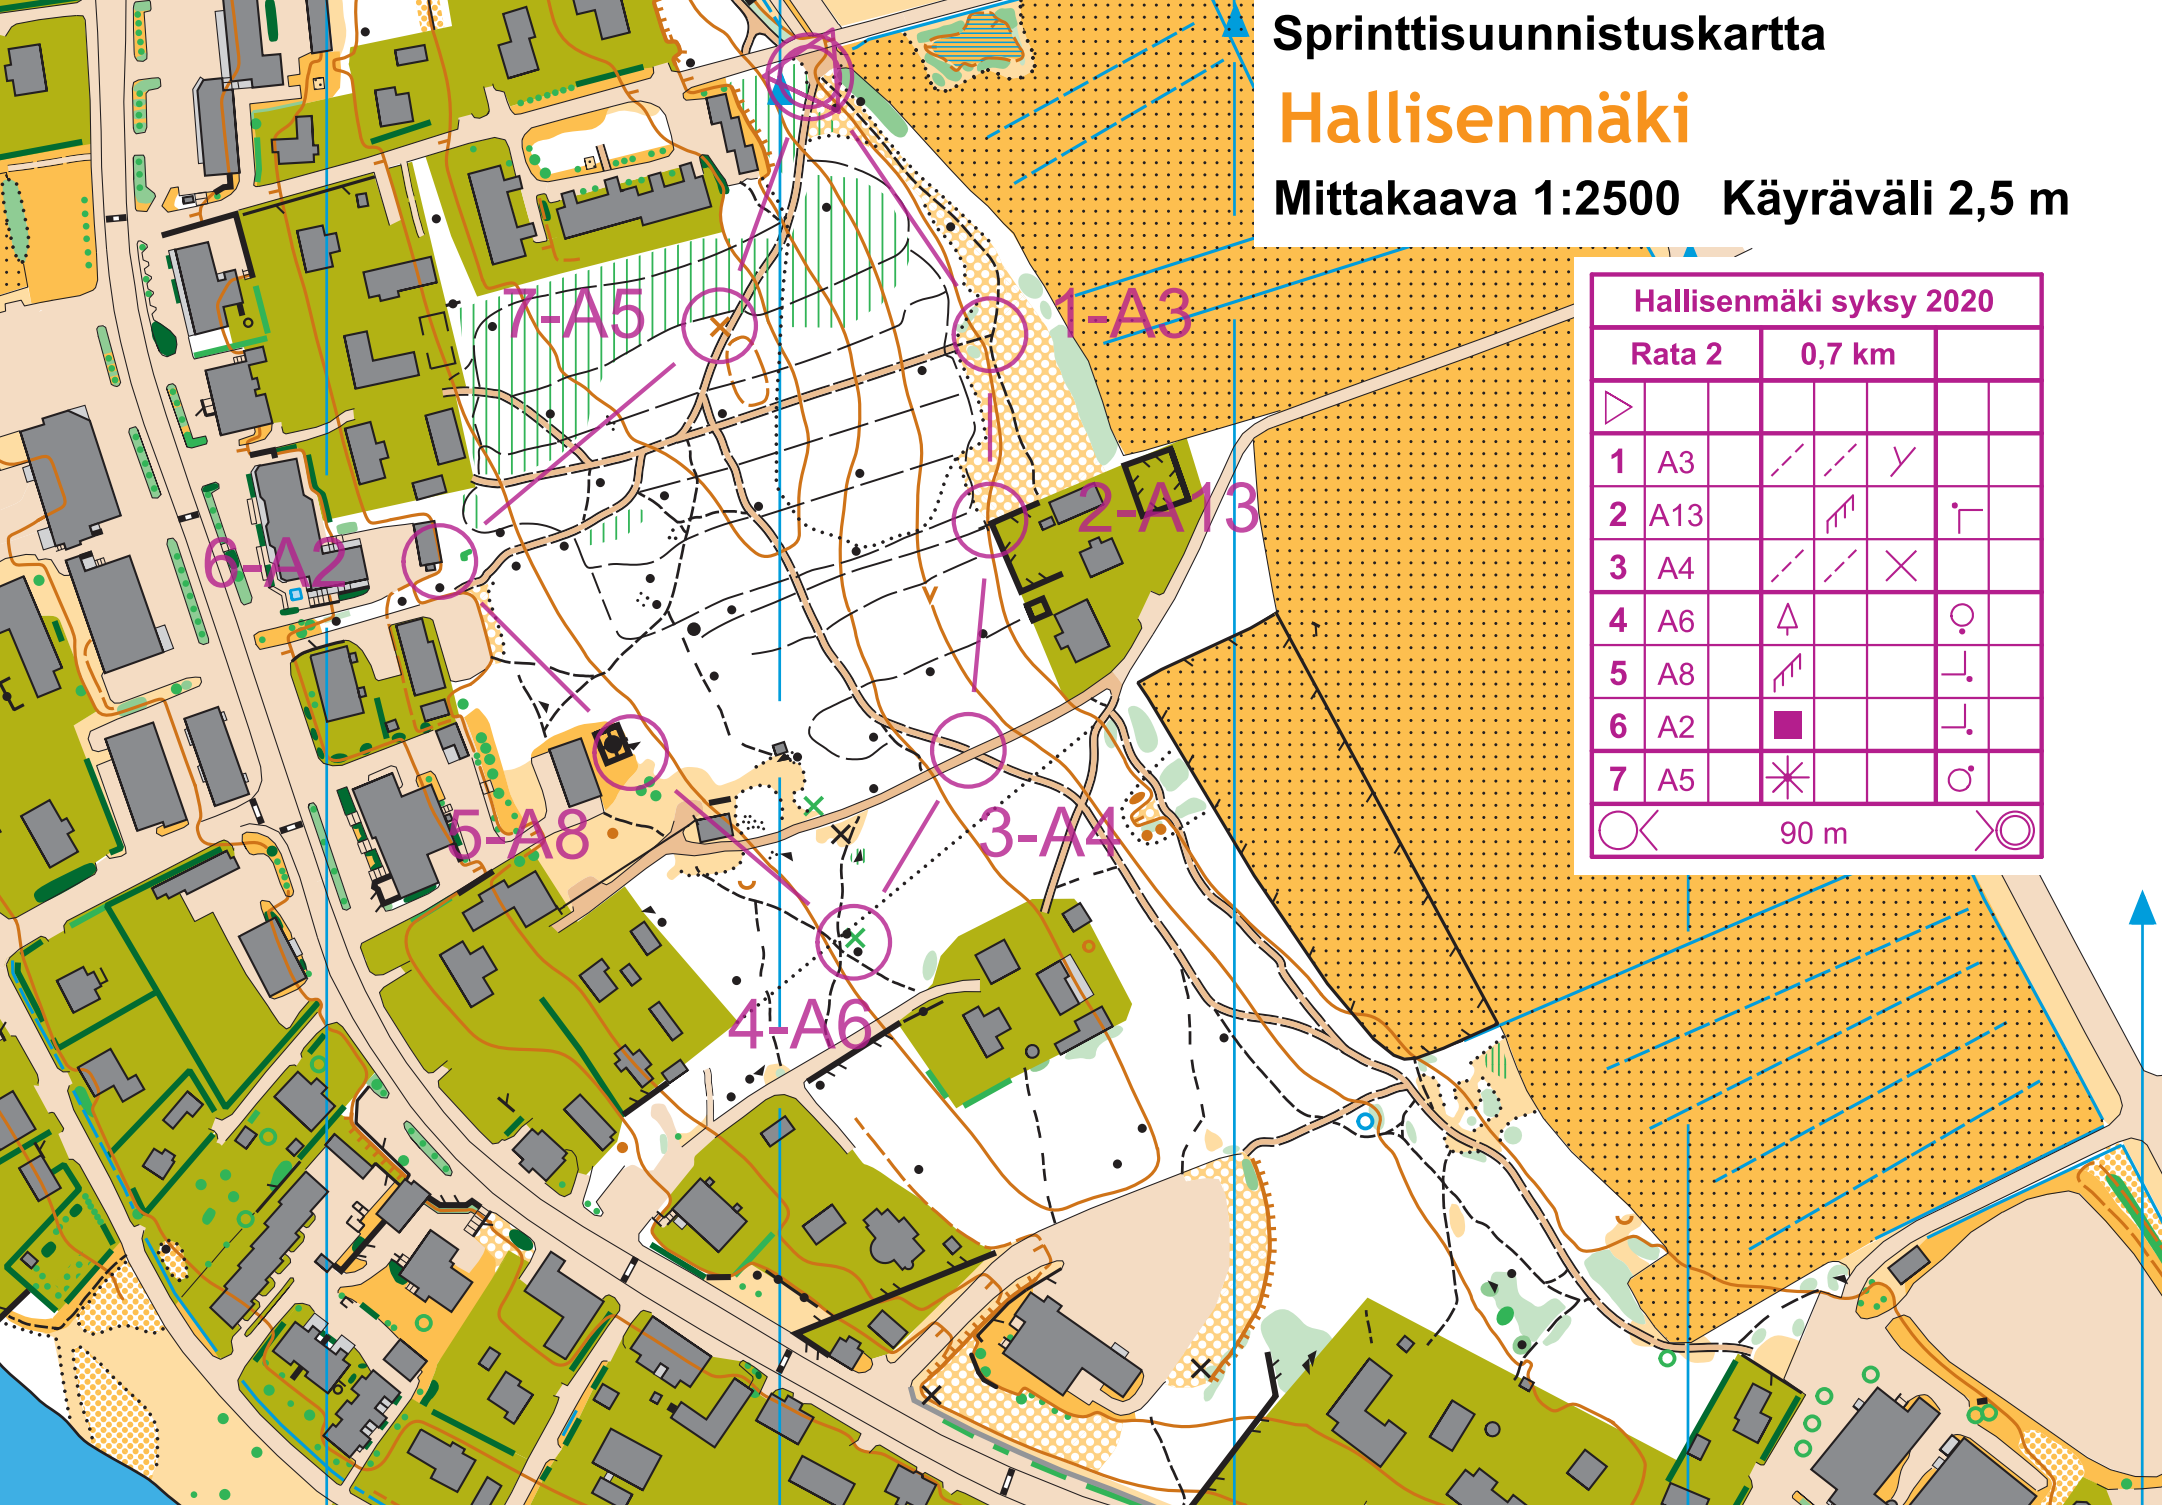

Sprinttisuunnistuskartta

Hallisenmäki

Mittakaava 1:2500 Käyräväli 2,5 m

Hallisenmäki syksy 2020				
Rata 2		0,7 km		
▷				
1	A3	///	///	γ
2	A13		///	└
3	A4	///	///	×
4	A6	△		♀
5	A8	///		└
6	A2	■		└
7	A5	✱		♂
○		90 m		⊙