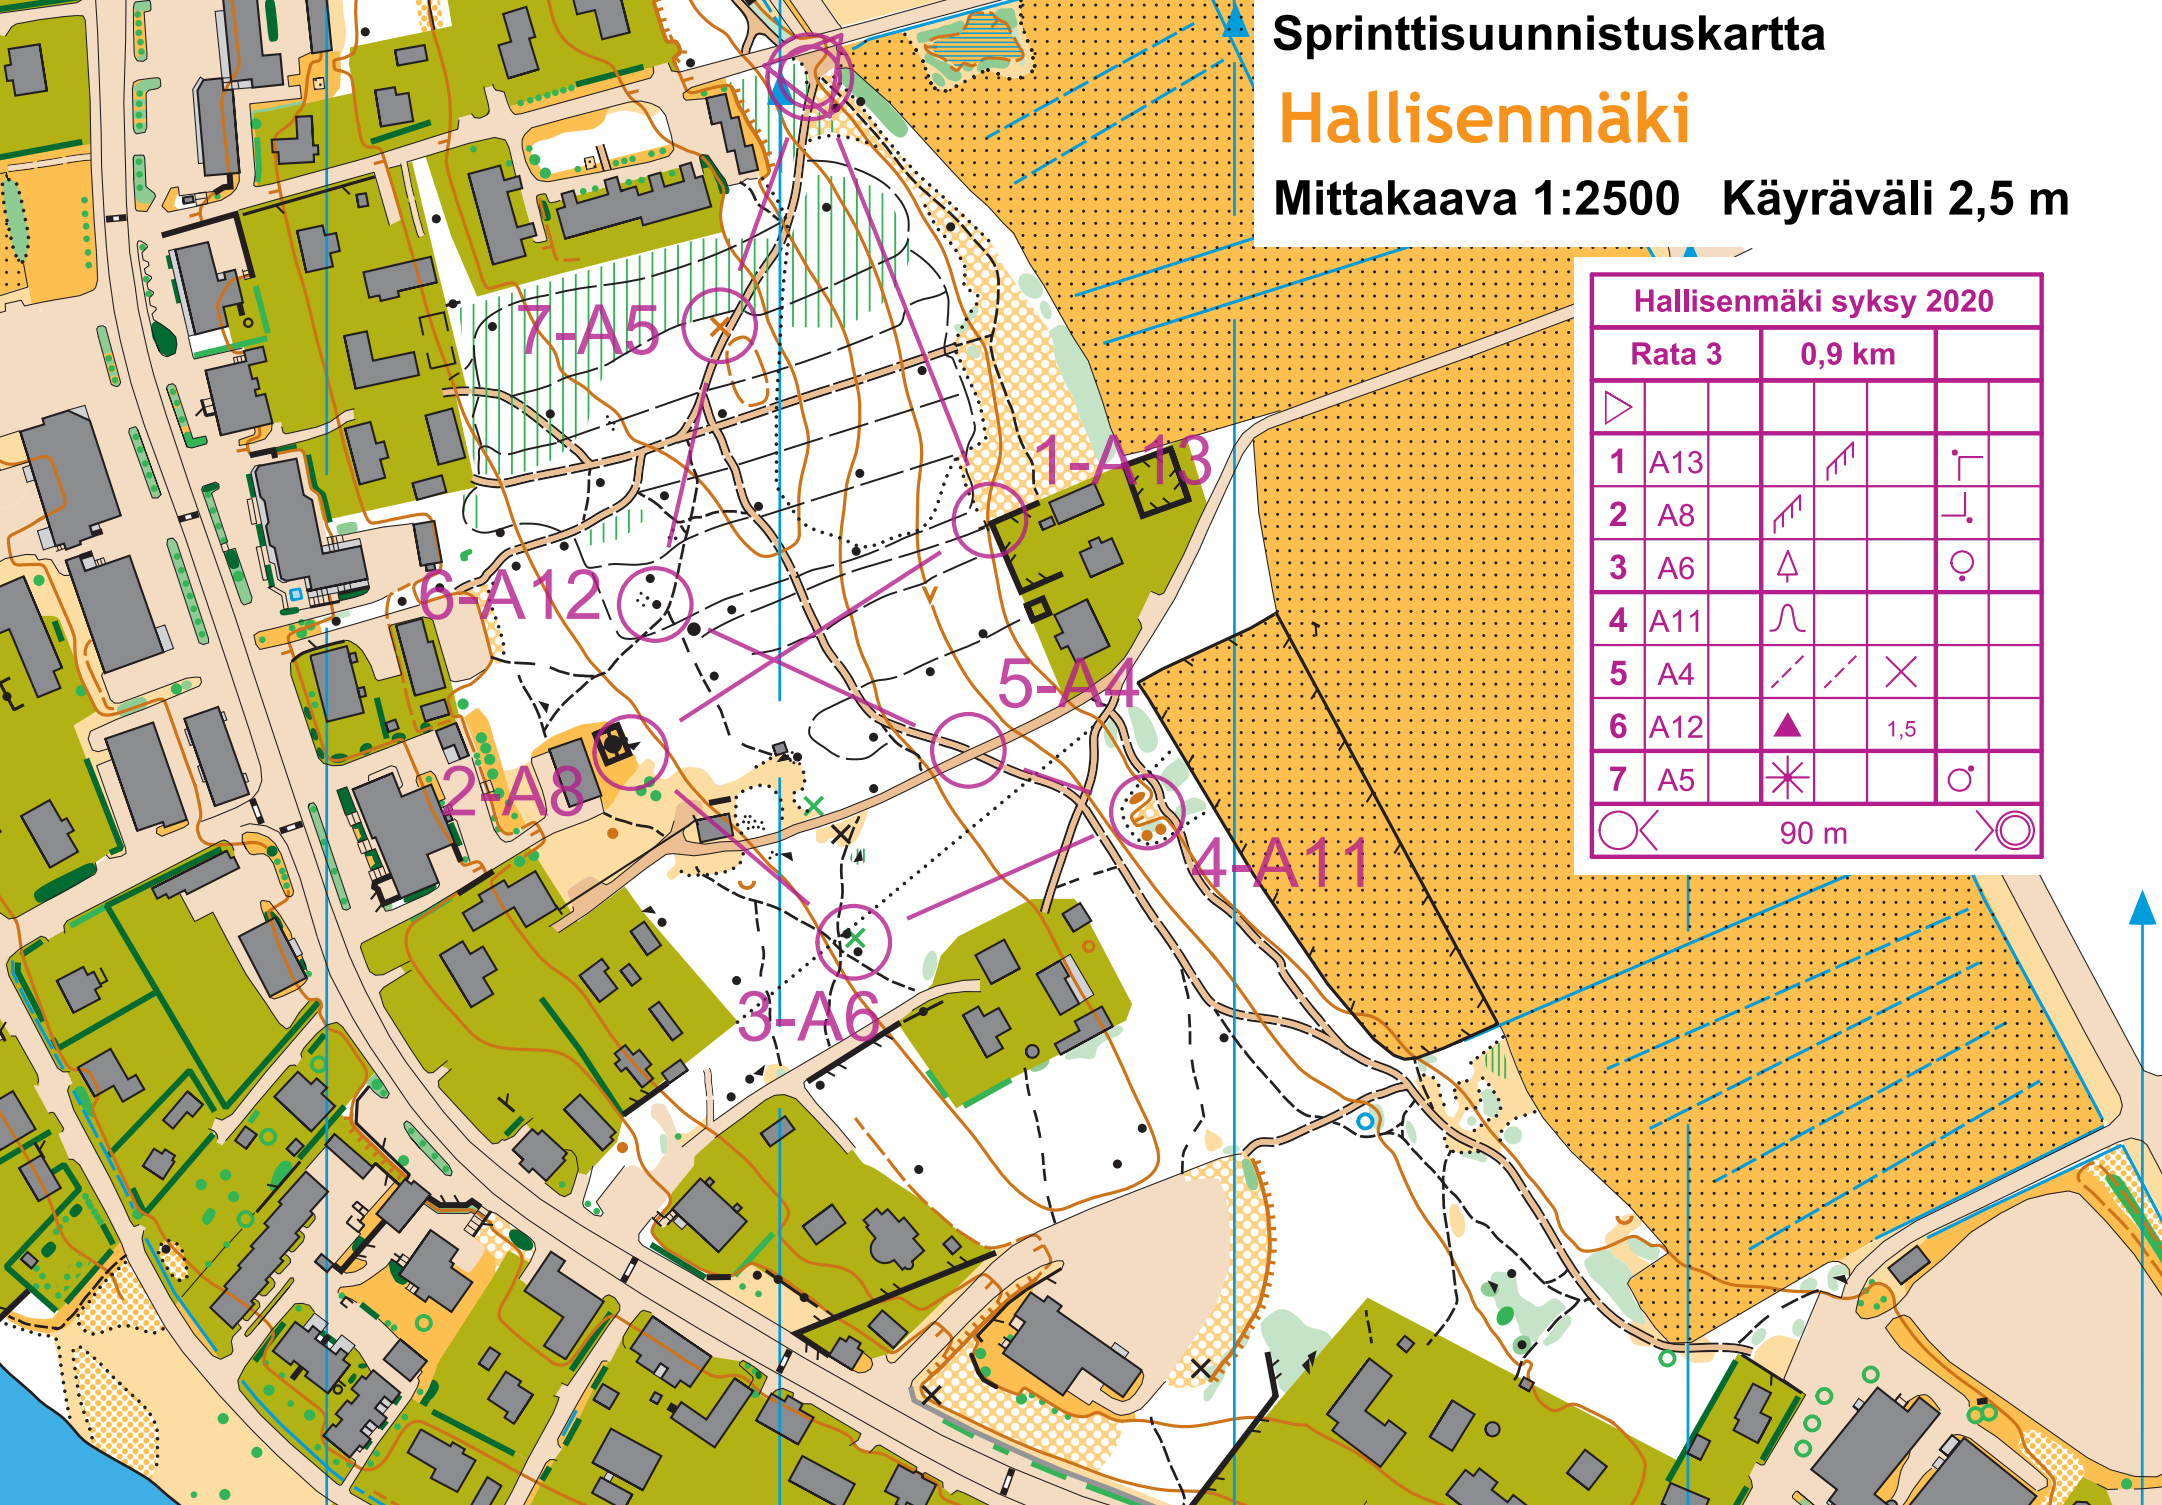

# Sprinttisuunnistuskartta

## Hallisenmäki

Mittakaava 1:2500 Käyräväli 2,5 m

Hallisenmäki syksy 2020			
Rata 3		0,9 km	
▷			
1	A13	↗	└
2	A8	↗	└
3	A6	▲	♀
4	A11	∩	
5	A4	↘	×
6	A12	▲	1,5
7	A5	✱	♂
○		90 m	⊗