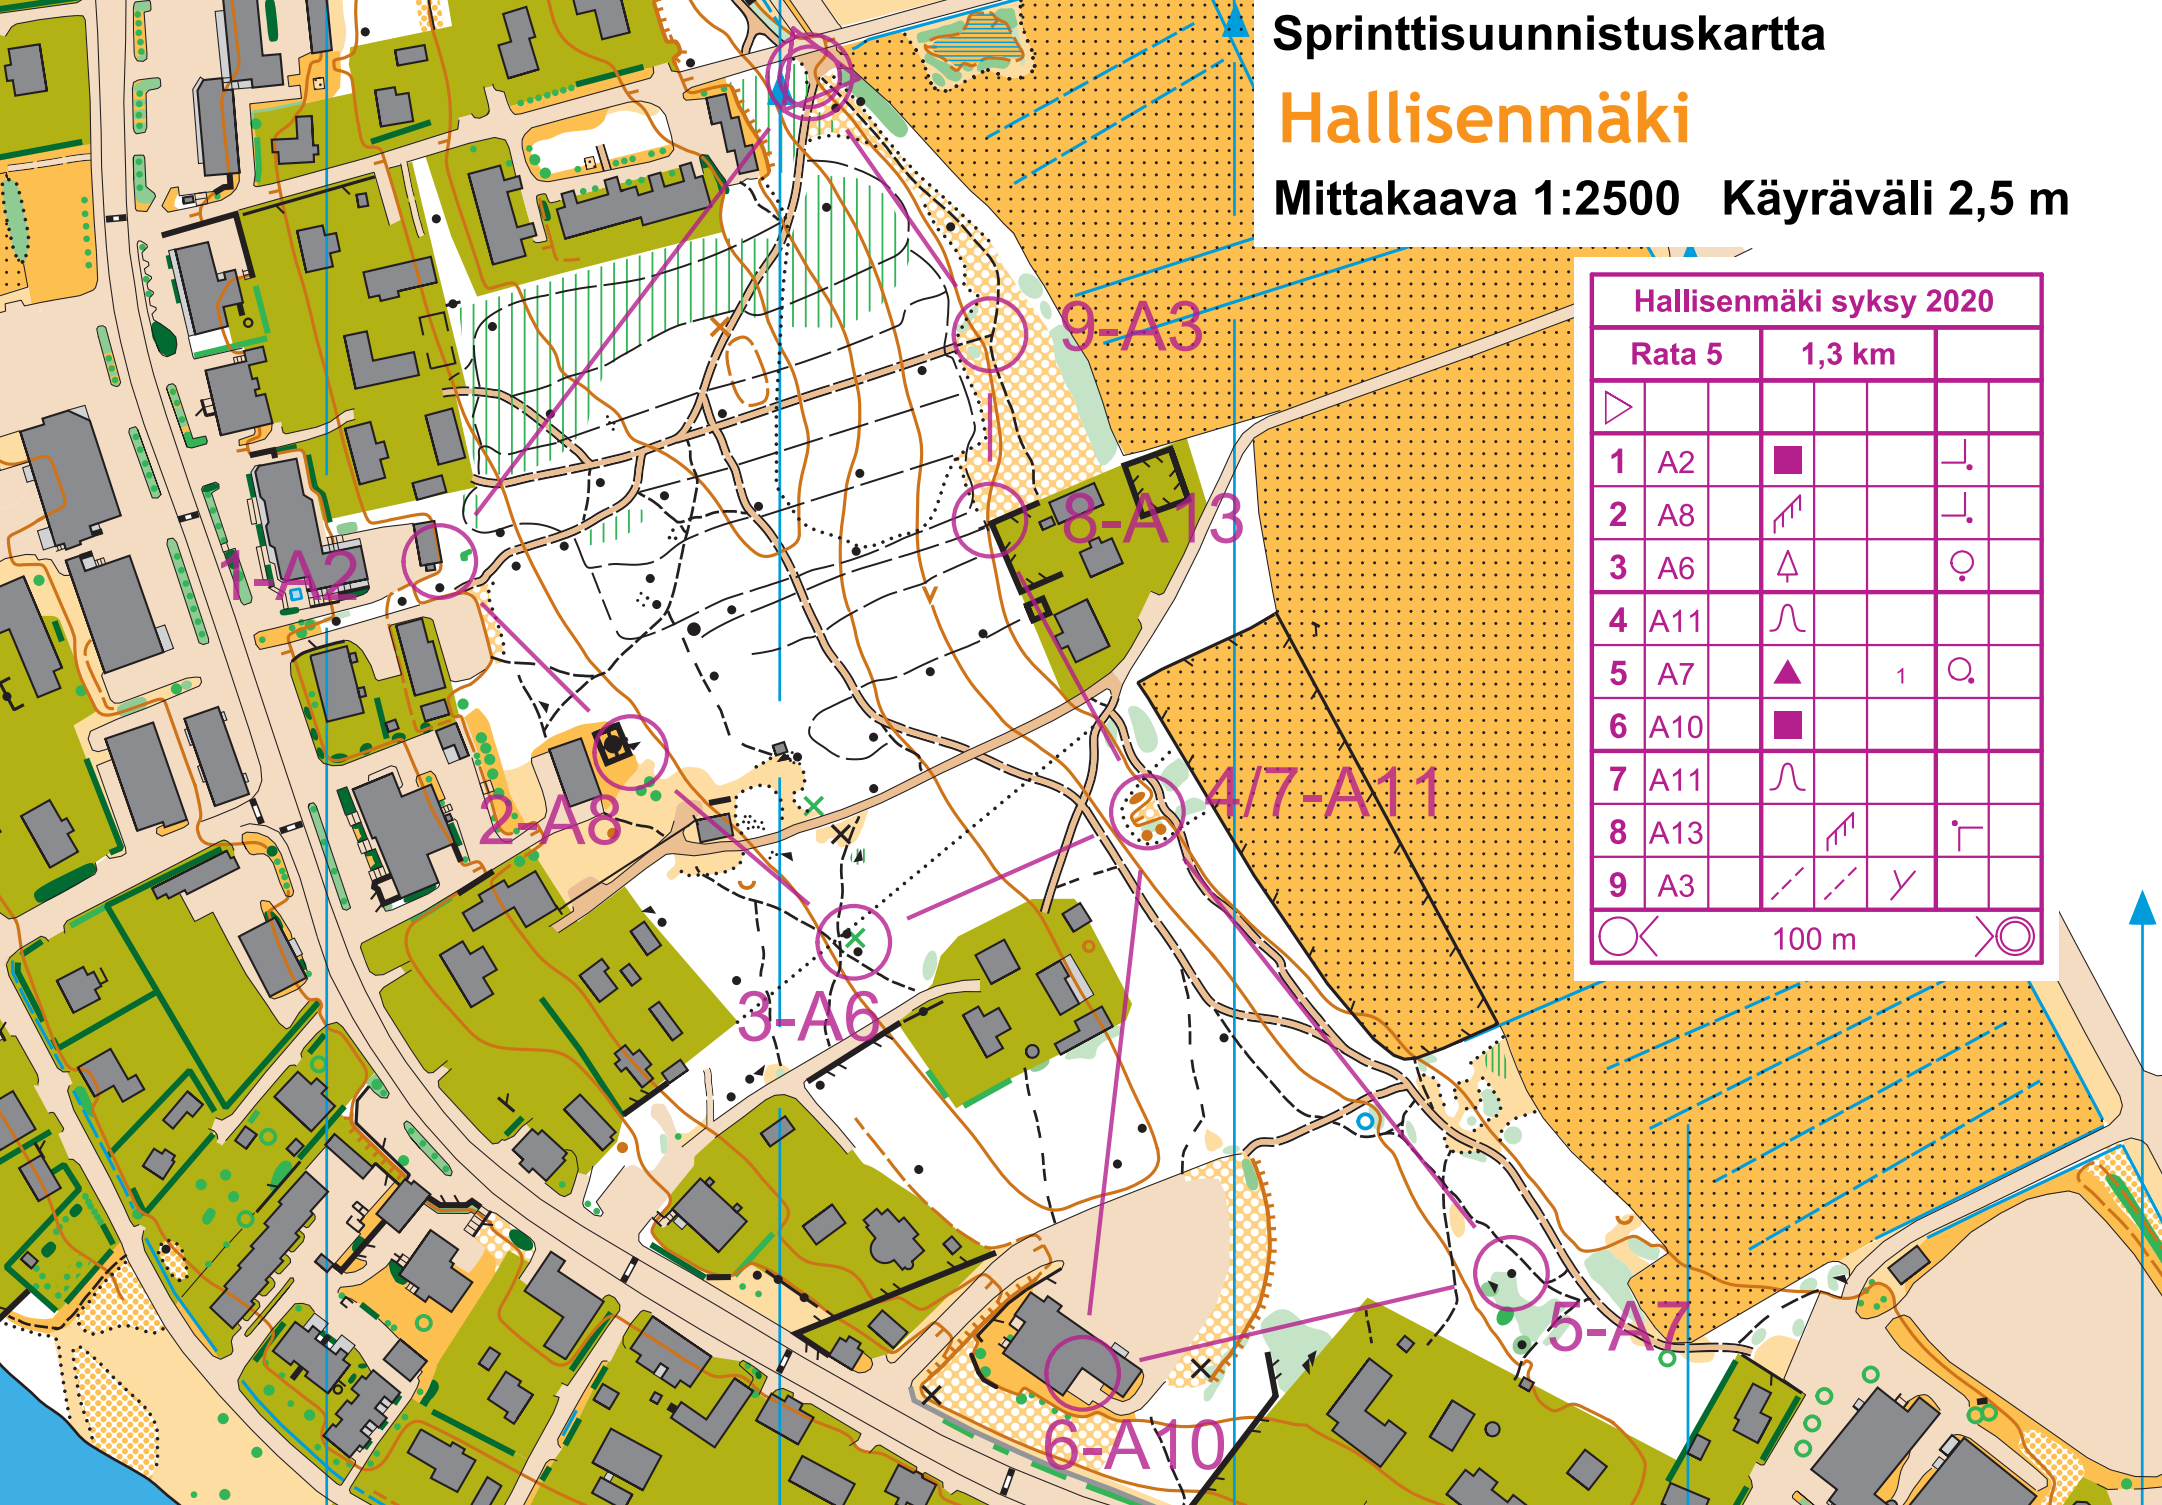

# Sprinttisuunnistuskartta

## Hallisenmäki

Mittakaava 1:2500 Käyräväli 2,5 m

Hallisenmäki syksy 2020

Rata 5		1,3 km		
1	A2	■		⌋
2	A8	↗		⌋
3	A6	⬆		♀
4	A11	∩		
5	A7	▲	1	♀
6	A10	■		
7	A11	∩		
8	A13		↗	┌
9	A3	⋯	⋯	∪

○ 100 m ○