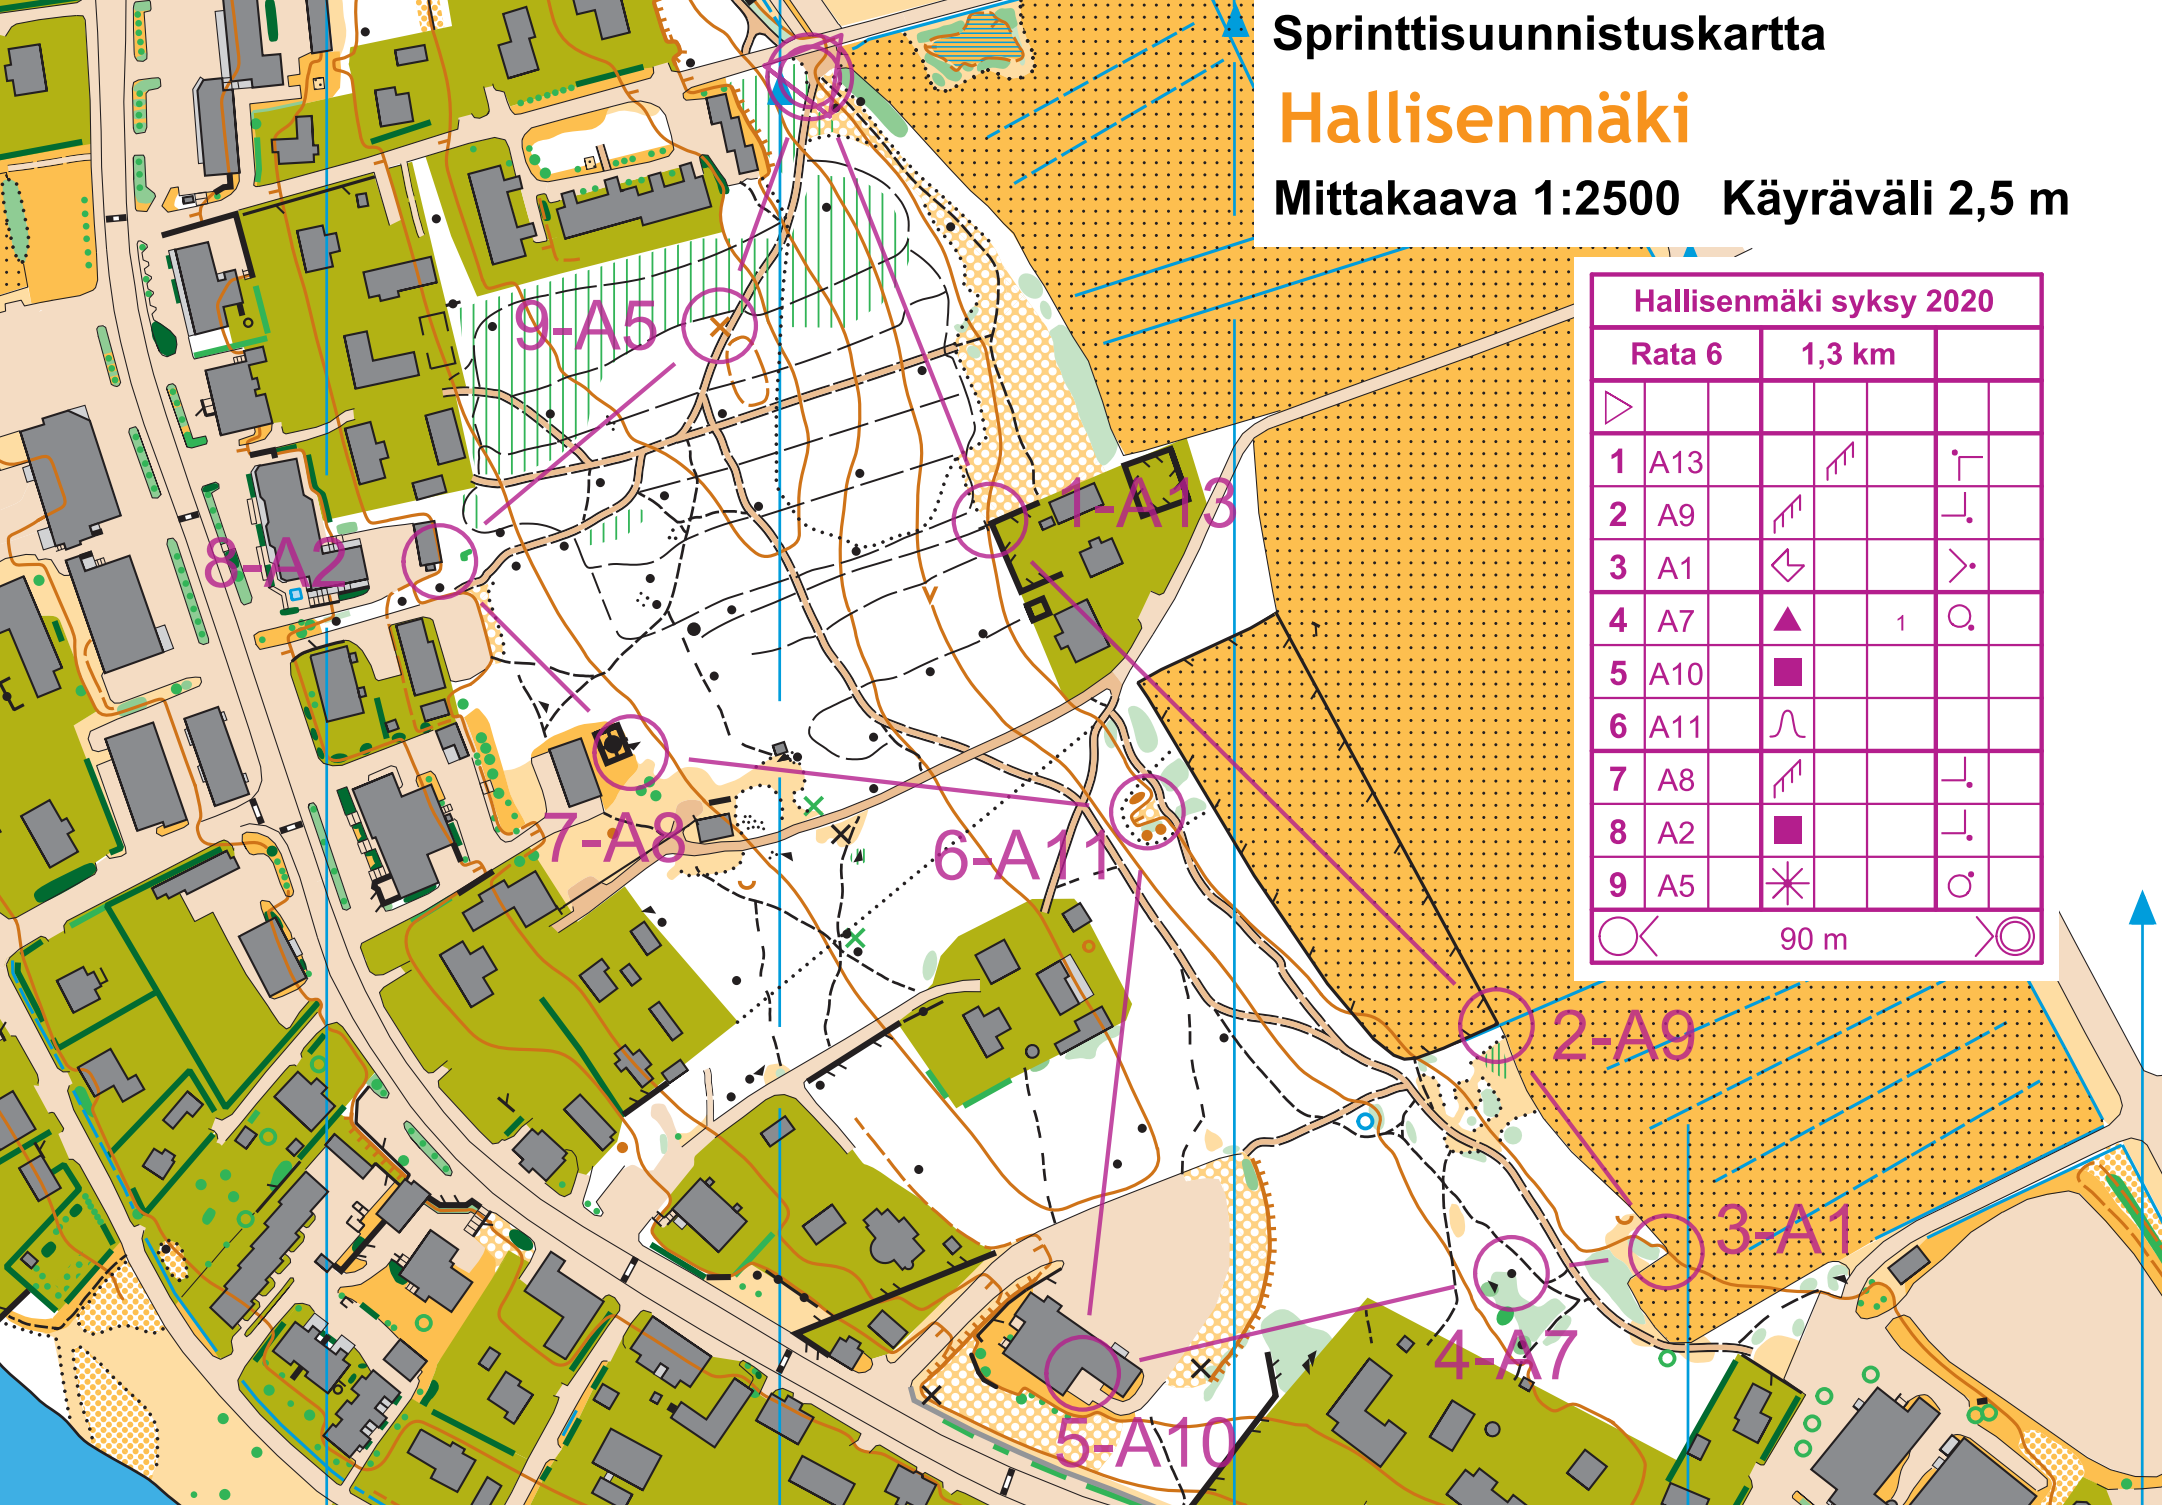

Sprinttisuunnistuskartta

Hallisenmäki

Mittakaava 1:2500 Käyräväli 2,5 m

Hallisenmäki syksy 2020			
Rata 6		1,3 km	
1	A13	↗	└
2	A9	↗	└
3	A1	↙	┘
4	A7	▲	1 ○
5	A10	■	
6	A11	∩	
7	A8	↗	└
8	A2	■	└
9	A5	✳	○

○ 90 m ○