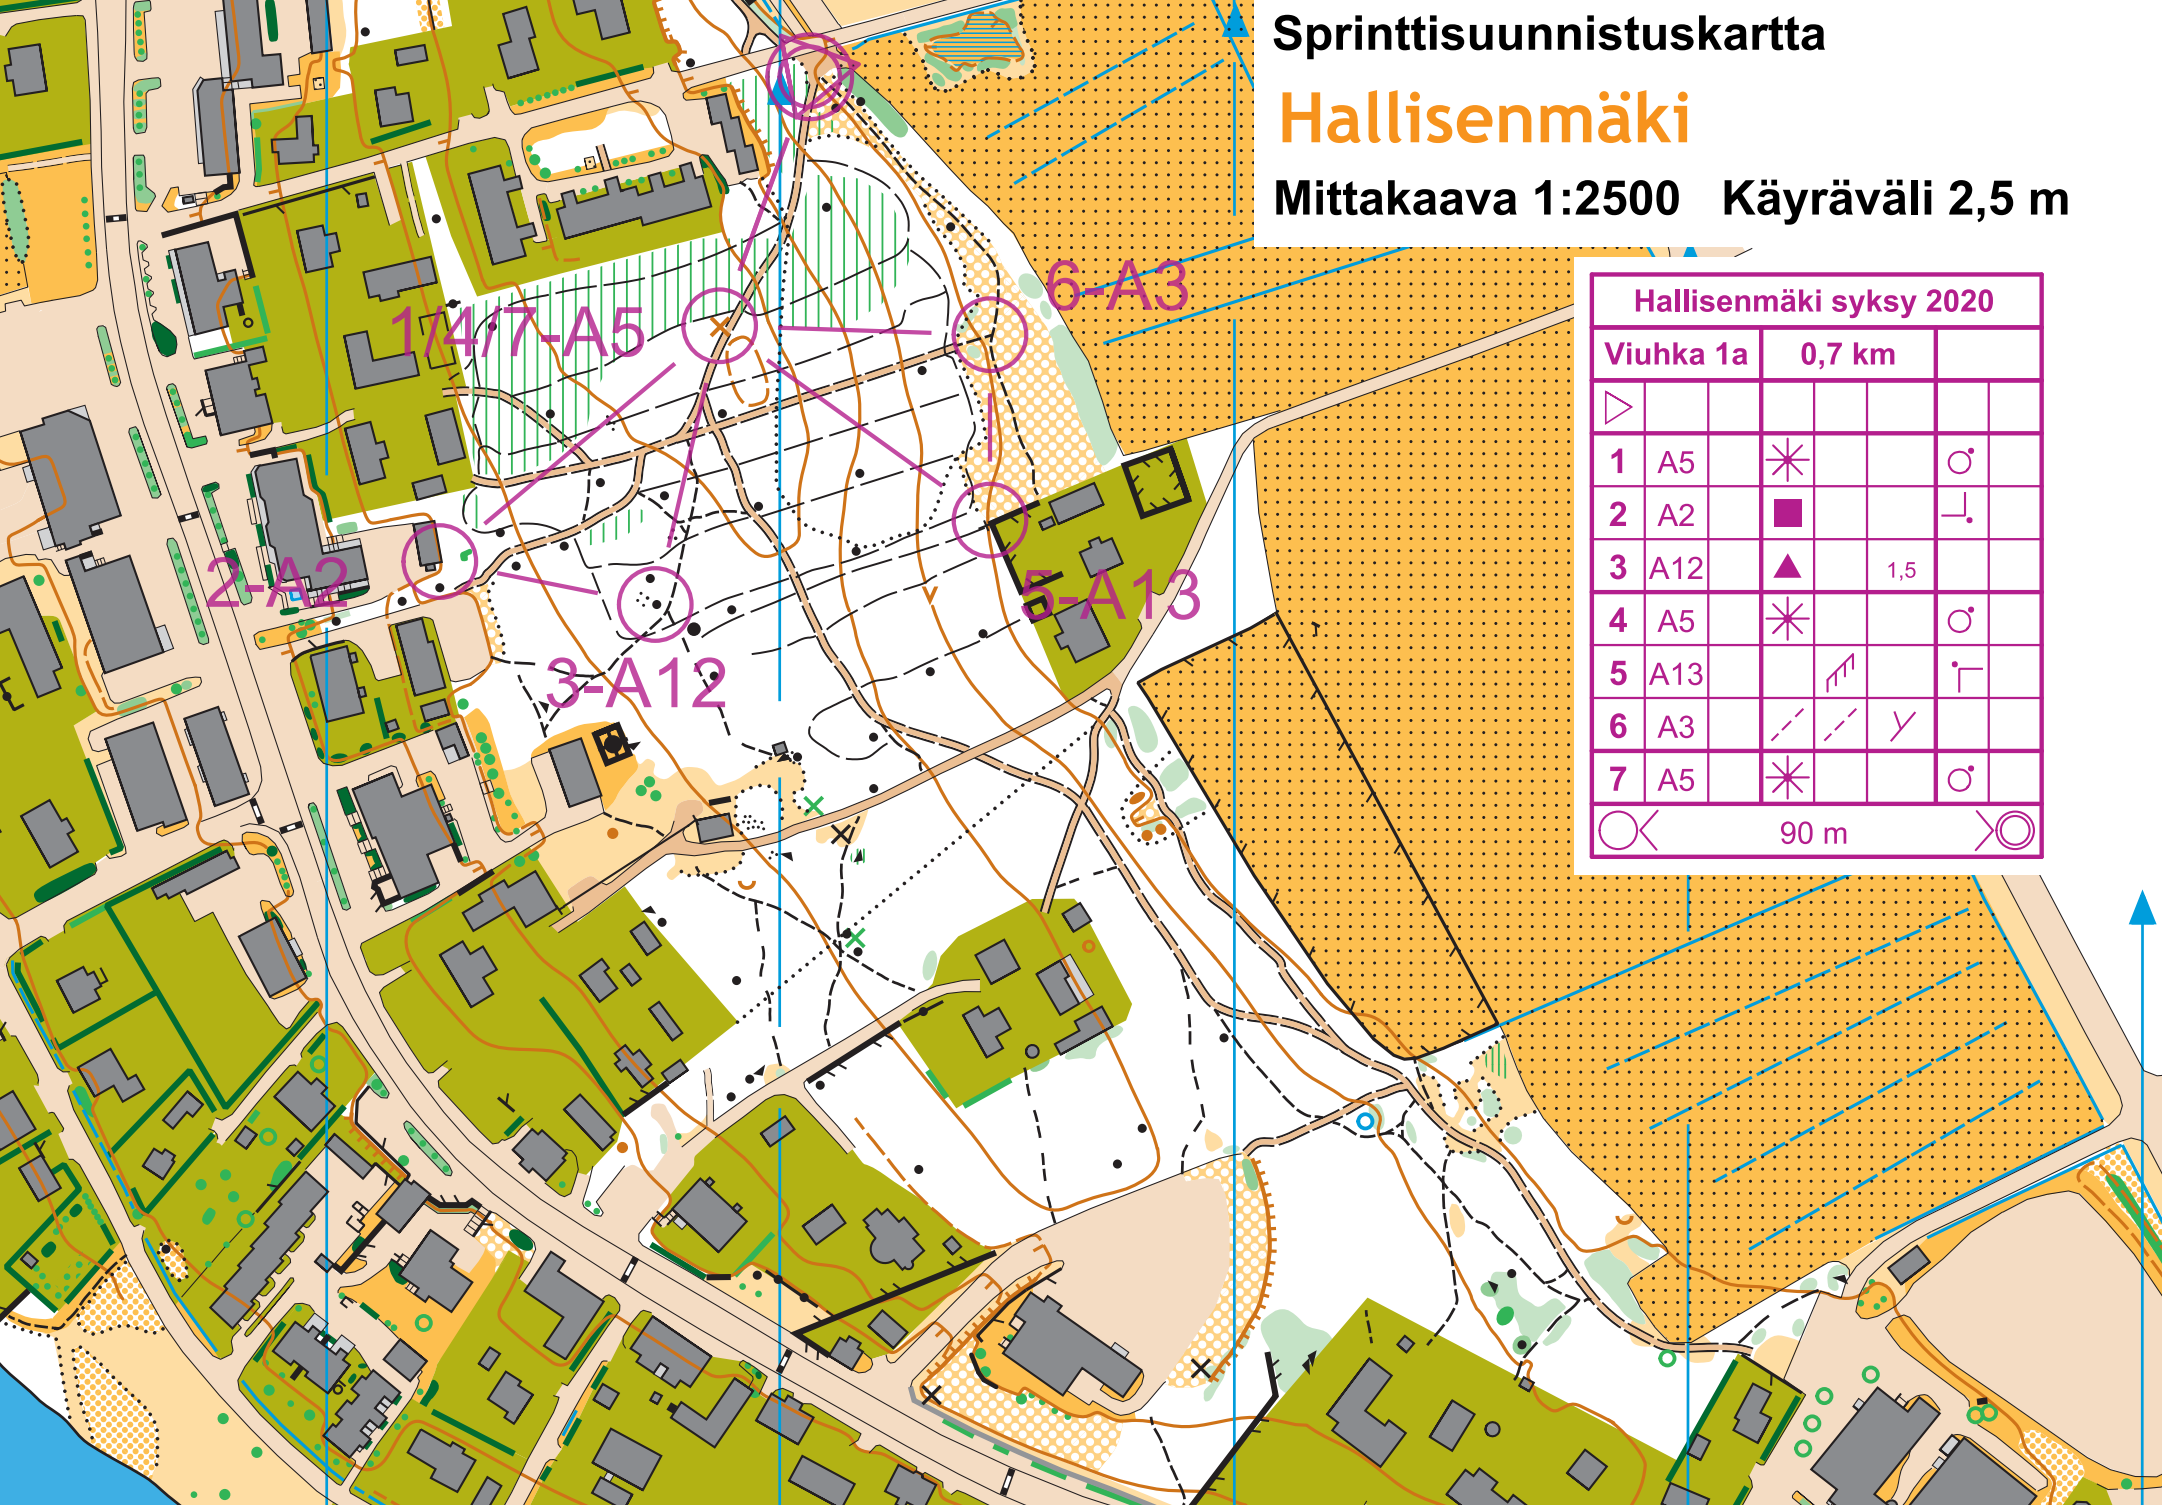

# Sprinttisuunnistuskartta

## Hallisenmäki

Mittakaava 1:2500 Käyräväli 2,5 m

Hallisenmäki syksy 2020				
Viuhka 1a		0,7 km		
▷				
1	A5	✳		♂
2	A2	■		└
3	A12	▲	1,5	
4	A5	✳		♂
5	A13	↗		└
6	A3	↘	↙	
7	A5	✳		♂
○		90 m		⊗