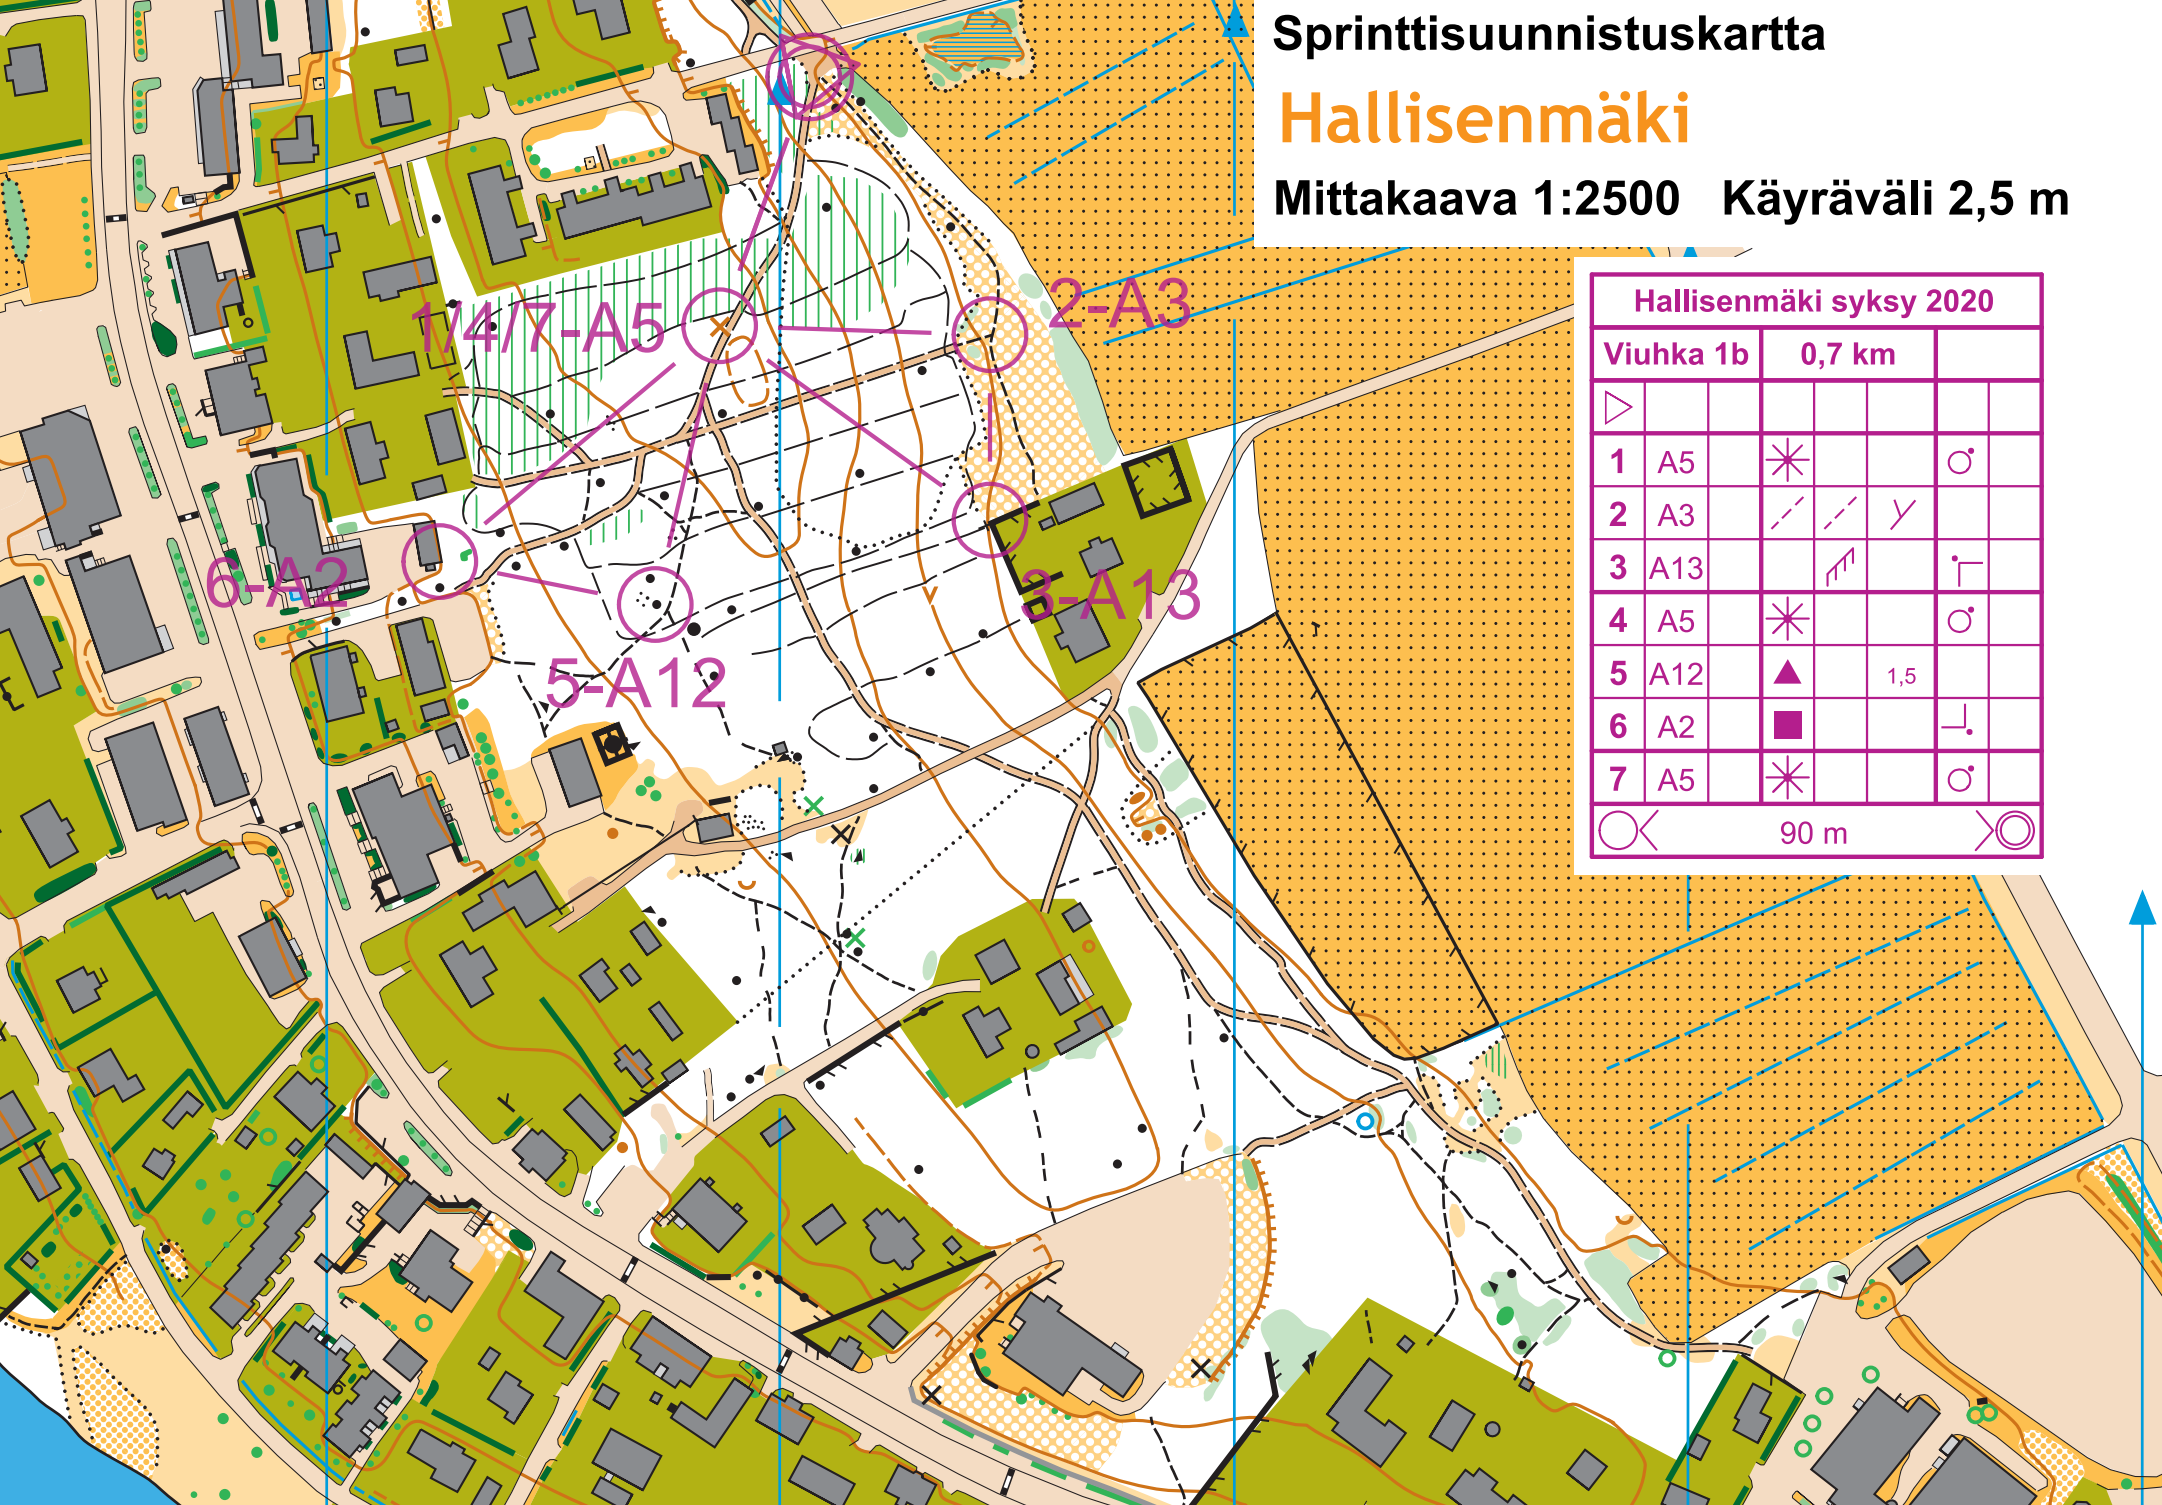

# Sprinttisuunnistuskartta

## Hallisenmäki

Mittakaava 1:2500 Käyräväli 2,5 m

Hallisenmäki syksy 2020				
Viuhka 1b		0,7 km		
▷				
1	A5	✳		♂
2	A3	⋄	⋄	γ
3	A13		↗	┌
4	A5	✳		♂
5	A12	▲	1,5	
6	A2	■		└
7	A5	✳		♂
○		90 m		⊗