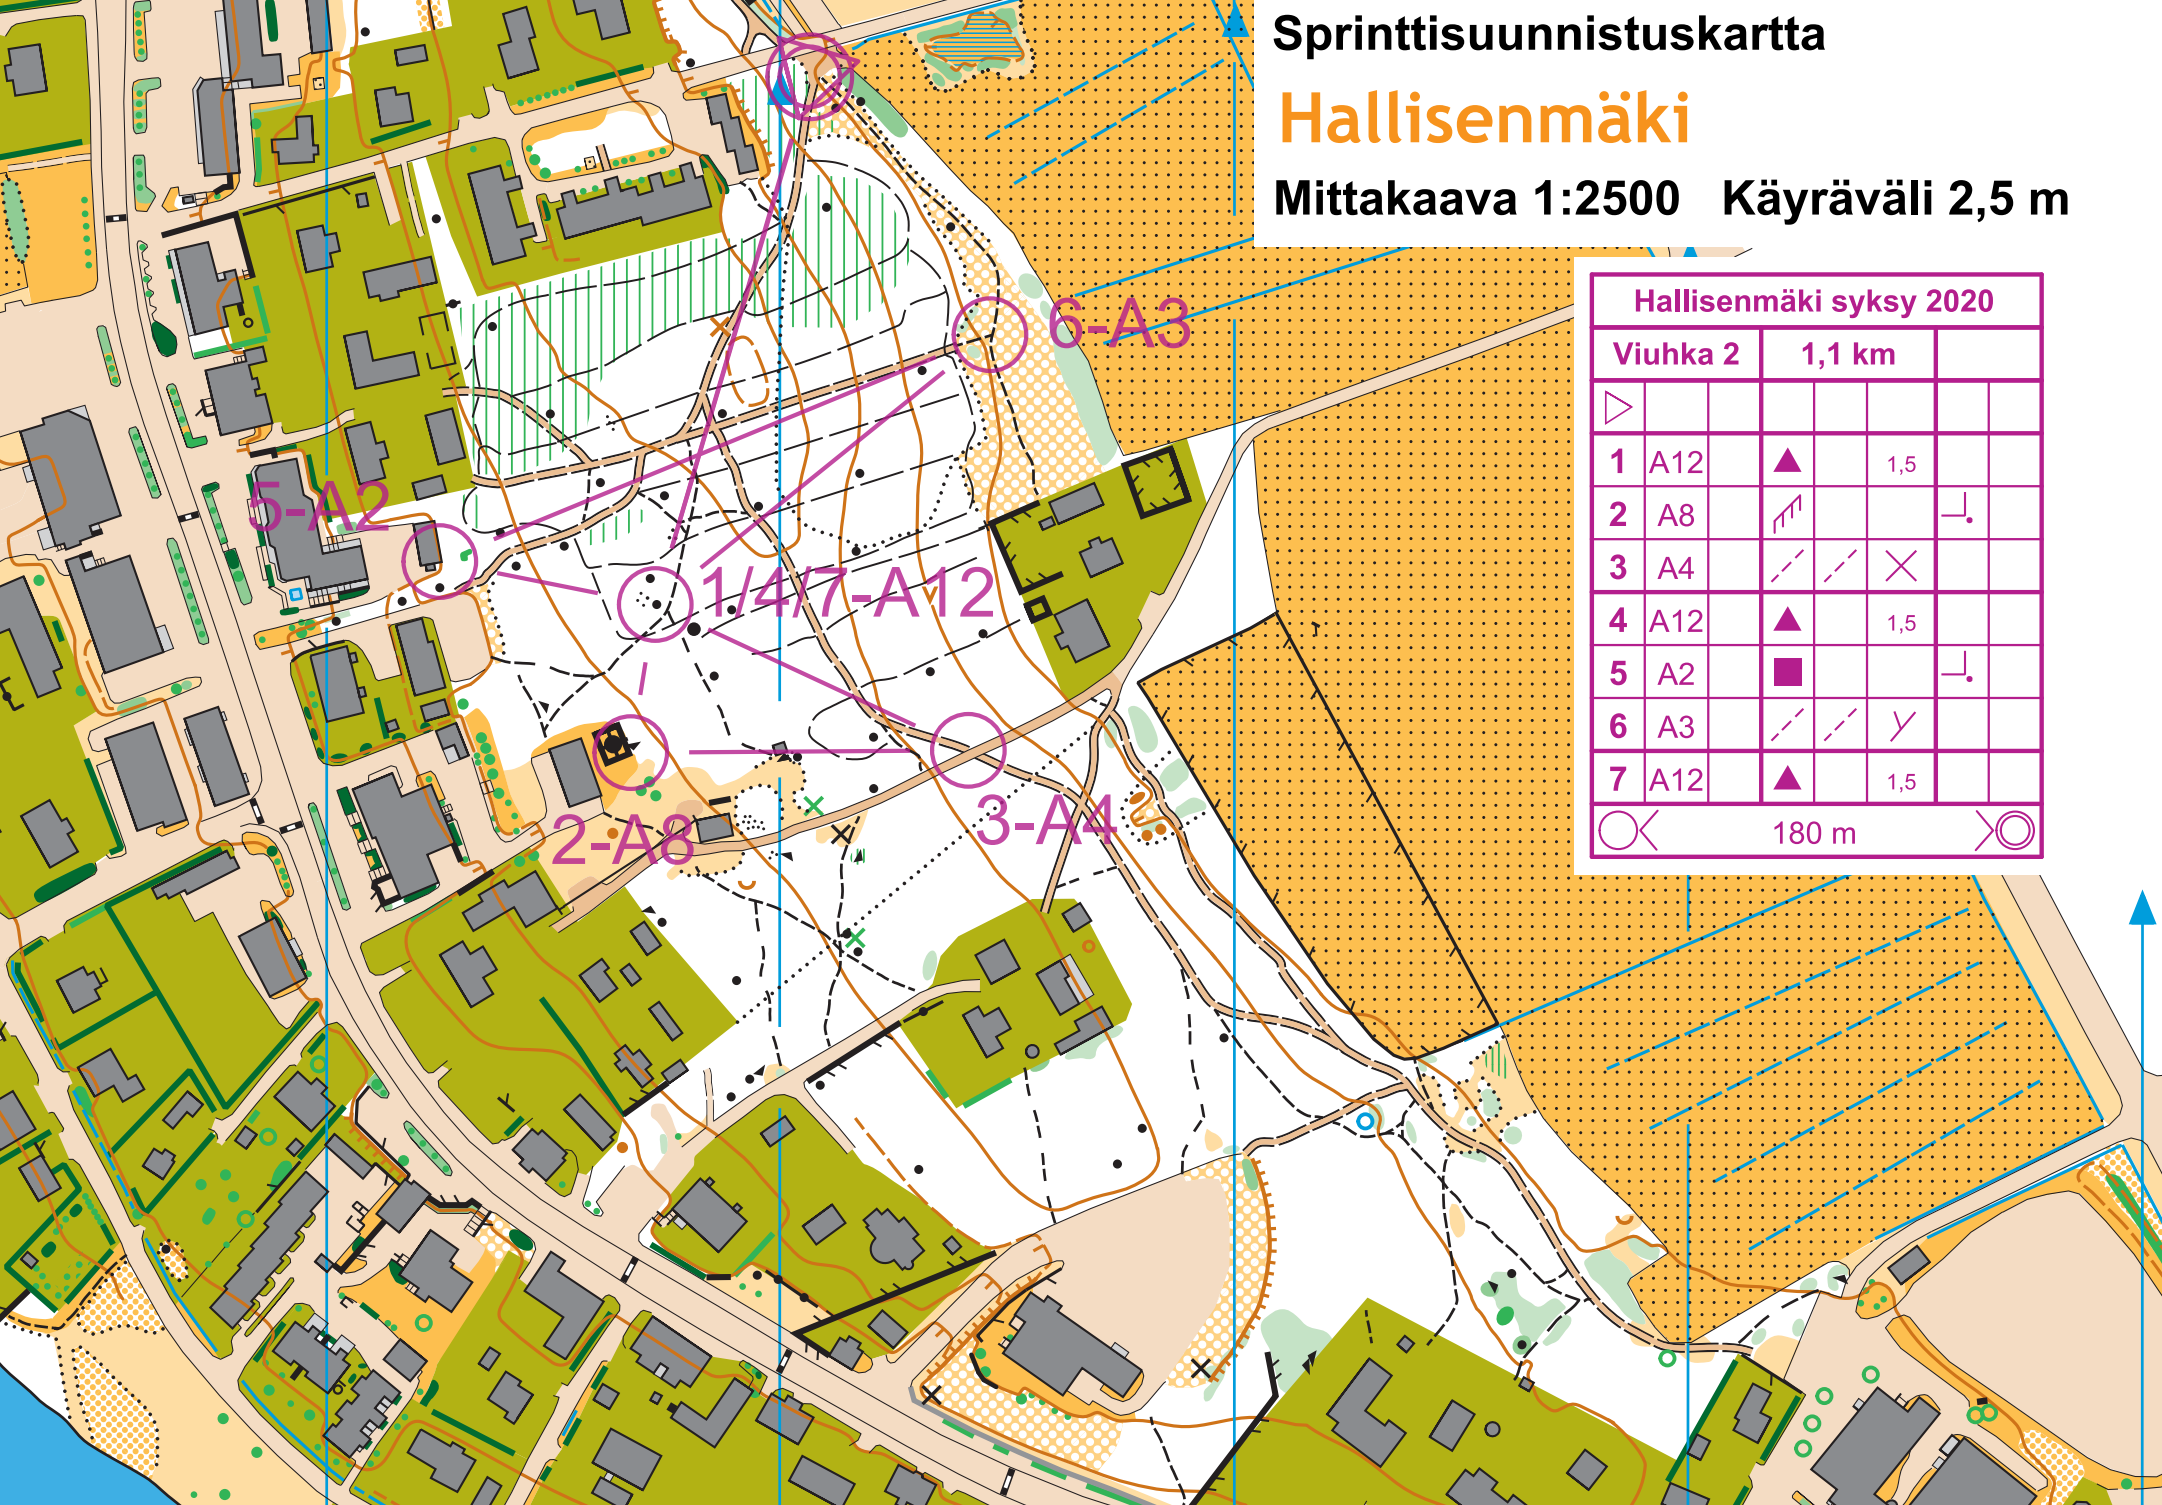

Sprinttisuunnistuskartta

Hallisenmäki

Mittakaava 1:2500 Käyräväli 2,5 m

Hallisenmäki syksy 2020			
Viuhka 2		1,1 km	
1	A12	▲	1,5
2	A8	↗	↘
3	A4	↗	↘
4	A12	▲	1,5
5	A2	■	↘
6	A3	↗	↘
7	A12	▲	1,5

○ 180 m ○